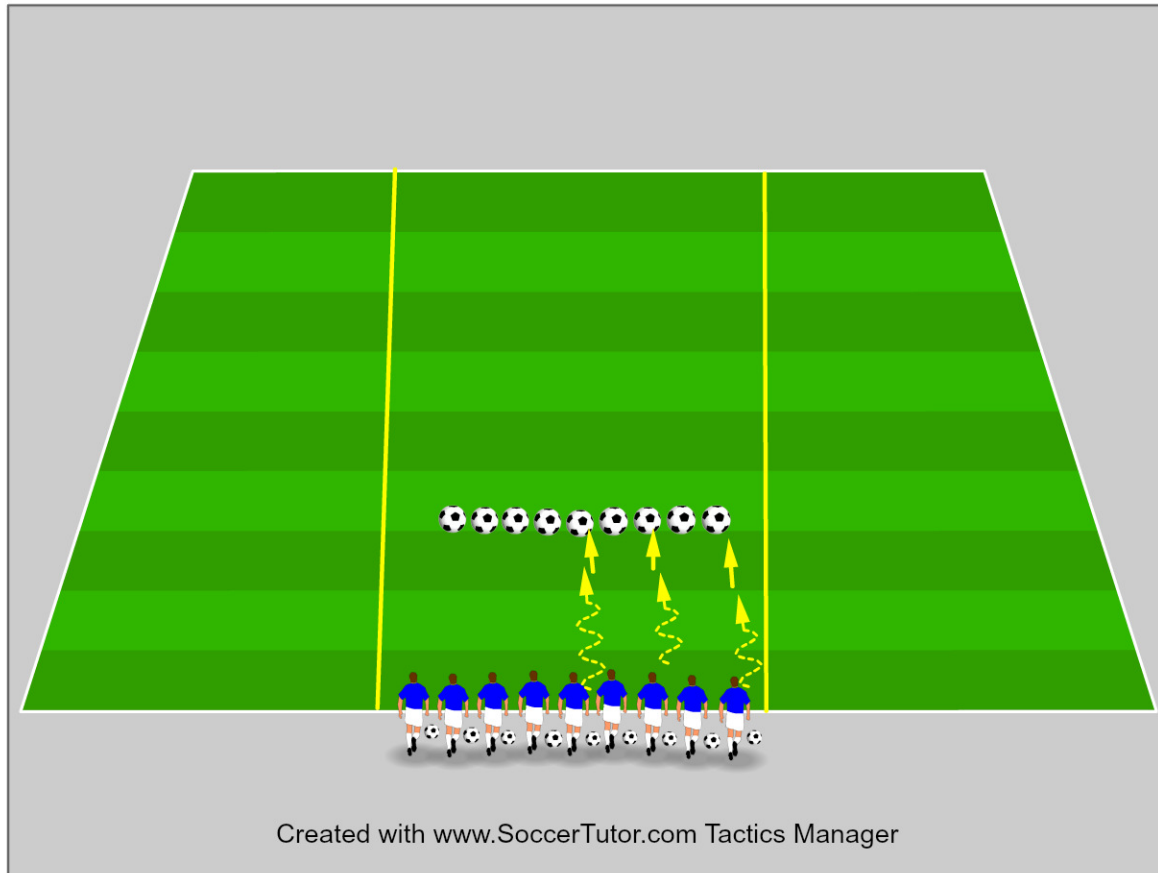

ACS - 1APGSDK15 - Avalanche

<b>Date:</b>	10/Apr/2015	<b>Measurement:</b>	Select Pitch Area
<b>Time:</b>	N/A:N/A	<b>Players:</b>	0
<b>Duration:</b>	N/A	<b>Level/Age Group:</b>	

**Description:** Une zone (la montagne)  
Un petit ballon par joueurs  
De plus grands ballons (ou des ballons de couleur différente) au milieu de la montagne  
Les joueurs vont créer une avalanche et après s'enfuir vers le haut de la montagne

**Objective:** En tirant leur ballon sur les ballons différents (la neige), les joueurs créent une avalanche.  
Quand tous les ballons arrivent au bout de la montagne, tout le monde s'enfuit vers le haut !