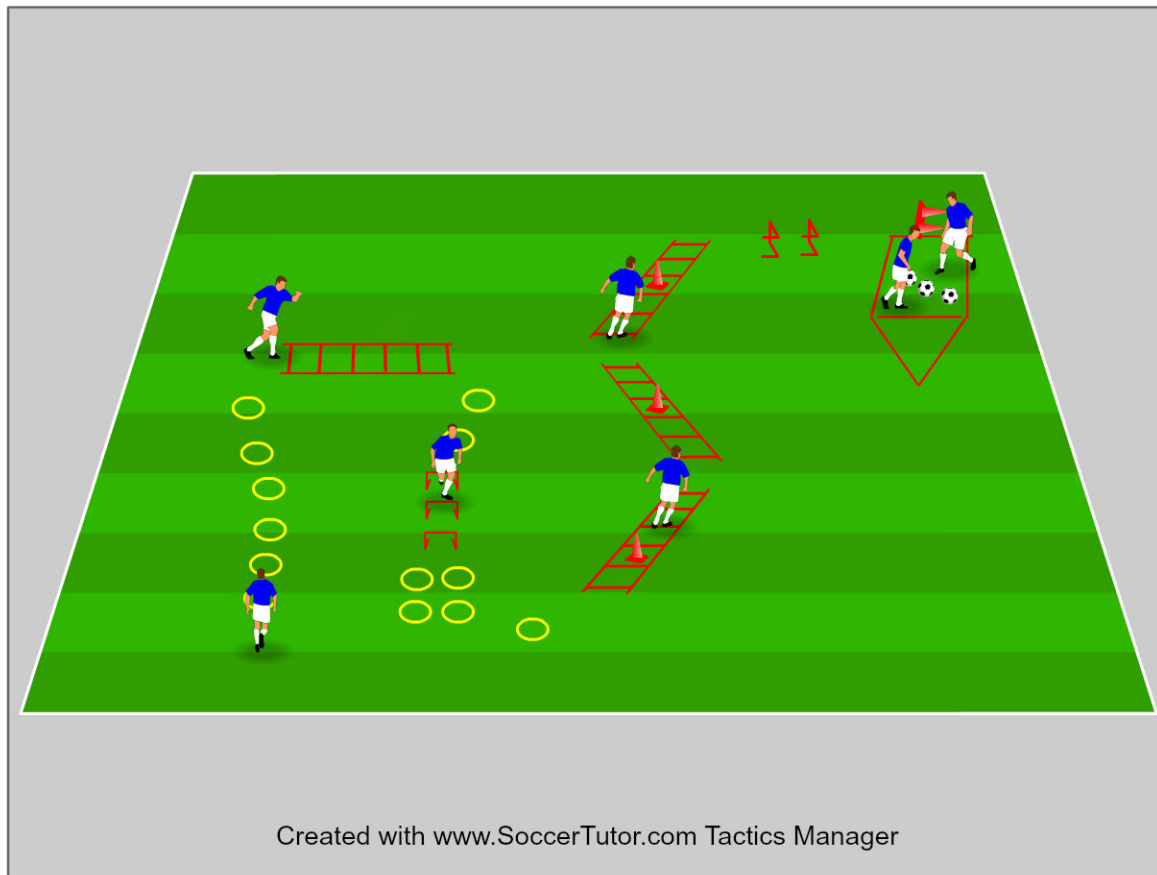

ACS - 1APGSDK15 - La jungle

- | | | | |
|------------------|-------------|-------------------------|-------------------|
| Date: | 10/Apr/2015 | Measurement: | Select Pitch Area |
| Time: | N/A:N/A | Players: | 0 |
| Duration: | N/A | Level/Age Group: | |
- Description:** Circuit d'obstacle (la jungle) à faire avec beaucoup d'attention mais le plus rapidement possible!
- ATTENTION AUX OBSTACLES!
Les cônes dans les échelles sont des barrières à contourner!
- Les ballons dans la maison c'est pour distraire les premiers arrivants
- Objective:** Se rendre à la maison qui se trouve à la fin du circuit et attendre nos amis en sécurité
- Coaching Points:**
- Progression:** Parcourir la jungle avec une seule jambe
Parcourir la jungle avec un ballon dans les mains
Parcourir la jungle en rampant par terre, en sautant, en se tenant la main, etc...