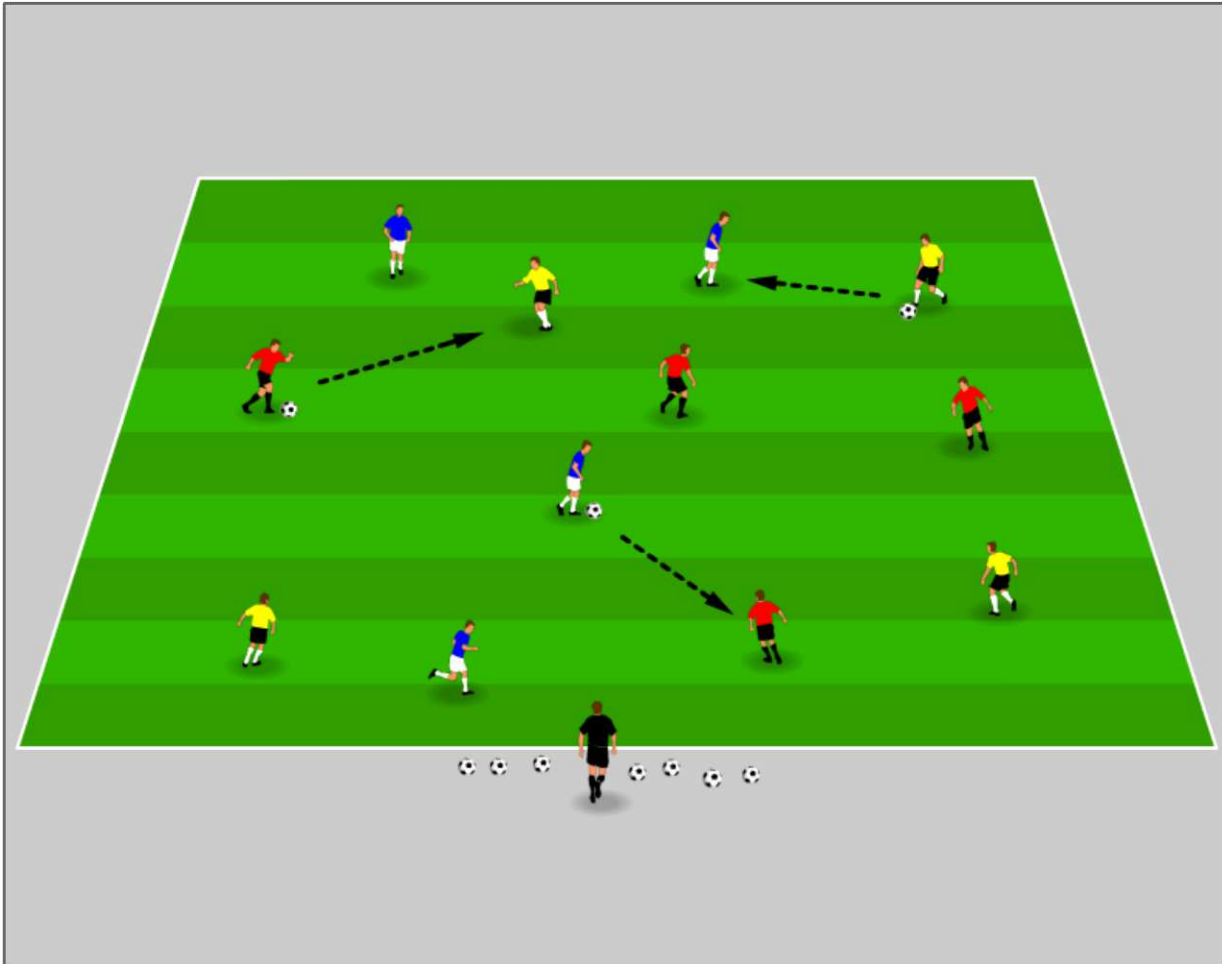

ACS - 3APGSKI14 - 7A

Date : 11/Feb/2014

Duration : N/A

Session

Time : N/A

Age/Level :

Objective:

7. Pression Immédiate - Échauffement**Description :**

- Circulation de balle: Bleus passent aux Rouges; Rouges passent aux Jaunes; Jaunes passent aux Bleus pendant 4 minutes
- Après 4min de circulation, les passes doivent faire plus de 5m et le passeur doit presser celui qui reçoit la passe comme si le ballon venait d'être perdu